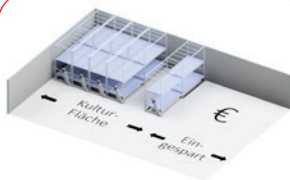

Das mobile Regal für Indoor-Farming HortiRack

Modularer Aufbau
bis 12,50 m Länge

Kompatibel zu allen
branchentypischen
4x4" Leuchtarmaturen

Erfüllt die deutsche
DGUV-Regel
für Regale

Spart bis zu 50%
Platz im Vergleich zu
feststehenden Regalen

Optimale Platzaus-
nutzung durch komplett
durchgeklebte Wannen

Stabiler
Verfahrwagen –
für Indoor-Farming
optimiert

Für mehr Infos besuchen Sie uns auf
www.otte-metallbau.de

Für mehr Infos besuchen Sie uns auf
www.otte-metallbau.de